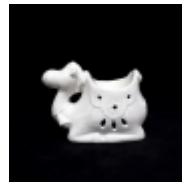

## :: Arcobaleno Místico ::

*Arcobaleno Universo Místico*

## Difusor Ceramica Camelo

Preço por Unidade (Un): [Clicar para saber o Preço](#)

Disponibilidade em estoque: 01 unidade

Lindo rechô de cerâmica, com desenho de camelo.

Os rechôs são muito utilizados na decoração de ambientes, pois além de uma peça decorativa, o objetivo dele é deixar o lugar com um aroma bem aconchegante.

O funcionamento do rechô é bastante simples, basta colocar uma vela na parte inferior e essência na parte superior (podendo diluir com um pouco de água). A vela esquentará a essência e irá aos poucos liberando o aroma para o ambiente.