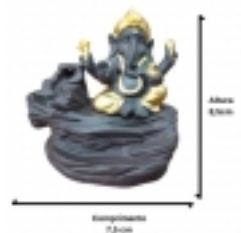

Porta incenso de refluxo Ganesha

[Clicar para saber o Preço](#)

Em Terracota com pintura artesanal. [[Detalhes do Produto...]](#)