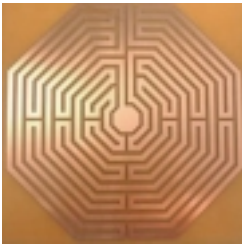

**Gráfico Vesica Picis (Estrela de 6 pontas)**

R\$ 22,50

Usado pra reprogramação, curas e comunicação. Atua como rede de trabalho, manifestando uma dinâmica energética a viagem inter dimensional e inter conexão comunicativa. [\[Detalhes do Produto...\]](#)

**Gráficos de Radiestesia Diversos**

R\$ 23,00

Gráfico em PVC 14cm Radiestesia e Radiônica, em fina placa de PVC com impressão silk-screen. Mede: 14x14cm - Espessura 0,05mm [\[Detalhes do Produto...\]](#)