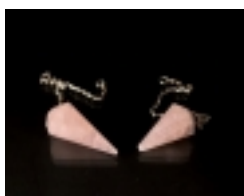

Pendulo Quartzo Rosa
R$ 15,00

Pêndulo de pedra rosa (quartzo rosa) com corrente. [[Detalhes do Produto...]](#)