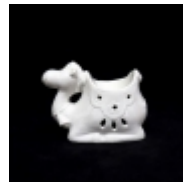

## :: Arcobaleno Místico ::

*Arcobaleno Universo Místico*

## Difusor Ceramica Camelo

Preço por Unidade (Un): [Clicar para saber o Preço](#)

Disponibilidade em estoque: 01 unidade

Lindo rechô de cerâmica, com desenho de camelo.

Os rechôs são muito utilizados na decoração de ambientes, pois além de uma peça decorativa, o objetivo dele é deixar o lugar com um aroma bem aconchegante.

O funcionamento do rechô é bastante simples, basta colocar uma vela na parte inferior e essência na parte superior (podendo diluir com um pouco de água). A vela esquentará a essência e irá aos poucos liberando o aroma para o ambiente.