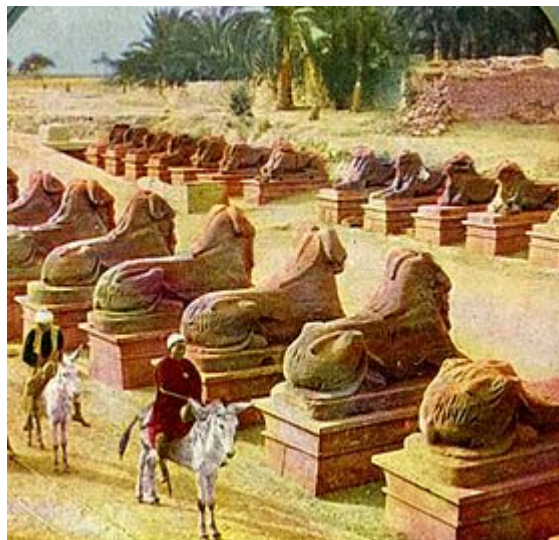

:: Arcobaleno Místico ::

Arcobaleno Universo Místico

Esfinge

Preço por Unidade (Un): [Clicar para saber o Preço](#)

Esfinge é uma imagem icônica de um [leão](#) estendido com a [cabeça](#) de um [falcão](#) ou de uma pessoa, presente tanto na [mitologia grega](#), quanto na arquitetura egípcia.

Tamanho: 20cm comprimento por 15 cm de altura, em resina.

Estoque:01 unidade

A esfinge egípcia é uma antiga criatura mística usualmente tida como um leão estendido — animal com associações solares sacras — com uma cabeça humana, usualmente a de um [faraó](#). Também usada para demonstração de poder, assim como as pirâmides no Egito.

Avenida de Criosfinges em [Karnak](#) em [Luxor](#)

Vistas como guardiãs na estatuária egípcia, esfinges são descritas em uma destas duas formas:

Androsfinge (Sphinco Andro) - corpo de leão com cabeça de pessoa;

Hierocosfinge (Sphinco Oedipus Rex) - corpo de leão com cabeça de falcão.

A maior e mais famosa é **Sesheps**, a esfinge de Gizé, sita no [planalto](#) de [Gizé](#) no banco oeste do [rio Nilo](#), feito em dois ao leste, com um pequeno templo entre suas patas. O rosto daquela esfinge é considerada como a cabeça do faraó [Quéfren](#) ou possivelmente a de seu irmão, o faraó [Djedefré](#), que dataria sua construção da [quarta dinastia \(2723 a.C.–2563 a.C.\)](#). Contudo, há algumas teorias alternativas que redatam a esfinge ao pré-antigo império – e, de acordo com uma [hipótese](#), a tempos pré-históricos